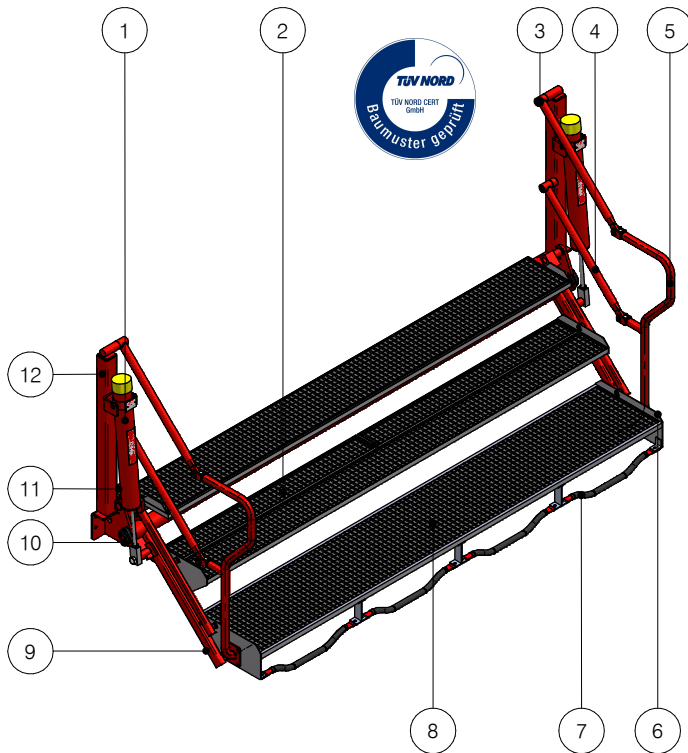

klaptrap

7.21 serie

STANDAARD	OPTIES
7.21.08 - 2 tredes	ketting vergrendeling
7.21.12 - 3 tredes	veiligheidskooi
7.21.16 - 4 tredes	pneum. bediening met klem
ophaalkoord	parkeerdetectie
tredes gegalvaniseerd	tredebreeds tot 3.500 mm
constr. gecoat/gegalvaniseerd	aanvullende valbeveiliging
	volledige rvs uitvoering

NR.	NAAM
1	veercilinder voor balanceren
2	anti-knelvoorziening
3	nylon lagering
4	knielijsten
5	handrailing
6	schoprand
7	stootbeugel
8	veiligheidstreden
9	binnenframe voor verbeterde stabiliteit
10	lagering
11	parkeervergrendeling
12	hoofdframe (gecoat of gegalvaniseerd)

MODEL	TREDES	AFMETINGEN						
		A	B	C	D	E	F	G
		mm	mm	mm	mm	mm	mm	mm
7.21.08	2	850	700	250	500	1450	335	160
7.21.12	3	1250	1000	550	800	1850	335	560
7.21.16	4	1650	1300	850	1100	2250	335	960

technische modificaties voorbehouden