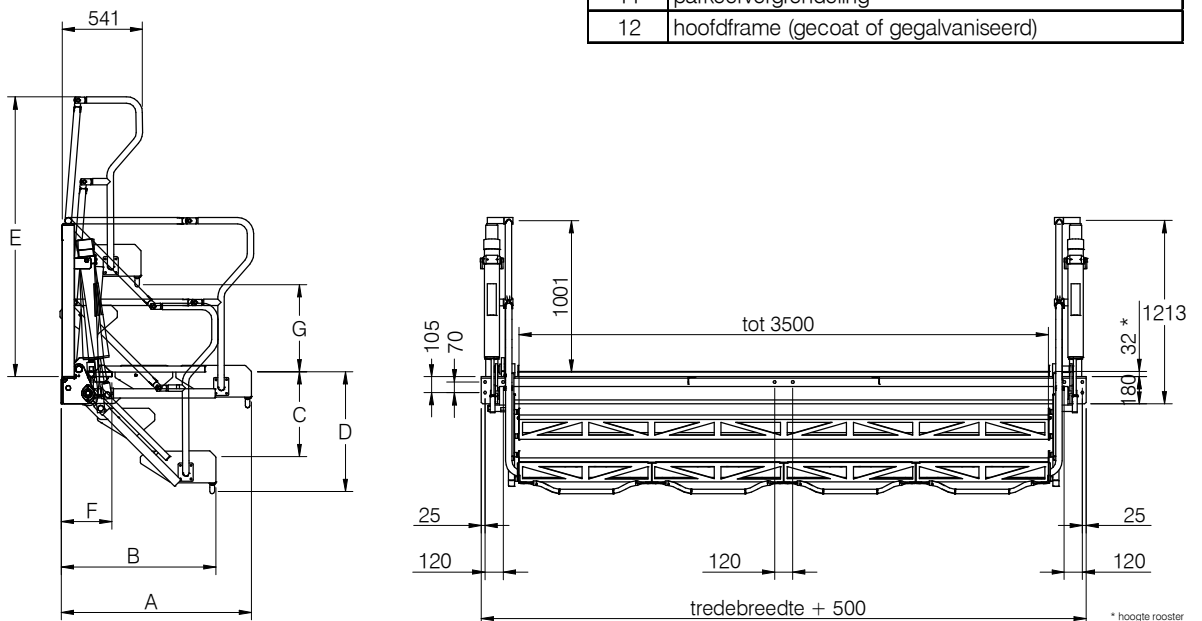

klaptrap

7.21 serie

STANDAARD	OPTIES
7.21.08 - 2 tredes	ketting vergrendeling
7.21.12 - 3 tredes	veiligheidskooi
7.21.16 - 4 tredes	pneum. bediening met klem
ophaalkoord	parkeerdetectie
tredes gegalvaniseerd	tredebreeds tot 3.500 mm
constr. gecoat/gegalvaniseerd	aanvullende valbeveiliging
	volledige rvs uitvoering

NR.	NAAM
1	veercilinder voor balanceren
2	anti-knelvoorziening
3	nylon lagering
4	knielijsten
5	handrailing
6	schoprand
7	stootbeugel
8	veiligheidstreden
9	binnenframe voor verbeterde stabiliteit
10	lagering
11	parkeervergrendeling
12	hoofdframe (gecoat of gegalvaniseerd)

MODEL	TREDES	AFMETINGEN						
		A	B	C	D	E	F	G
		mm	mm	mm	mm	mm	mm	mm
7.21.08	2	850	700	250	500	1450	335	160
7.21.12	3	1250	1000	550	800	1850	335	560
7.21.16	4	1650	1300	850	1100	2250	335	960

technische modificaties voorbehouden