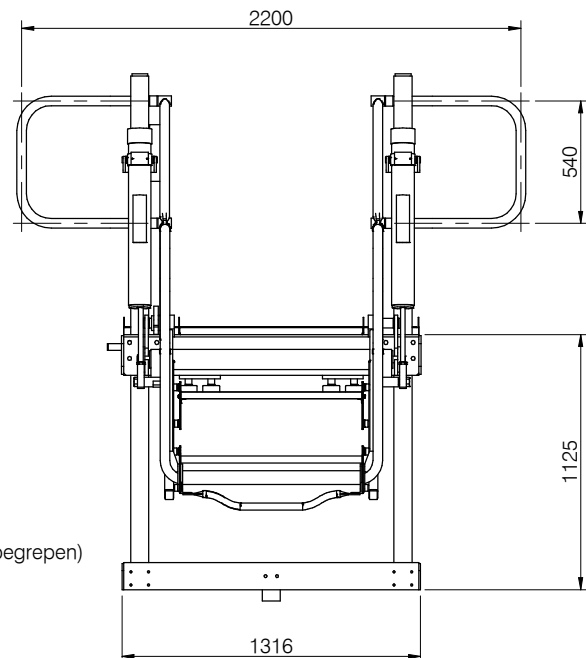

technische modificaties voorbehouden