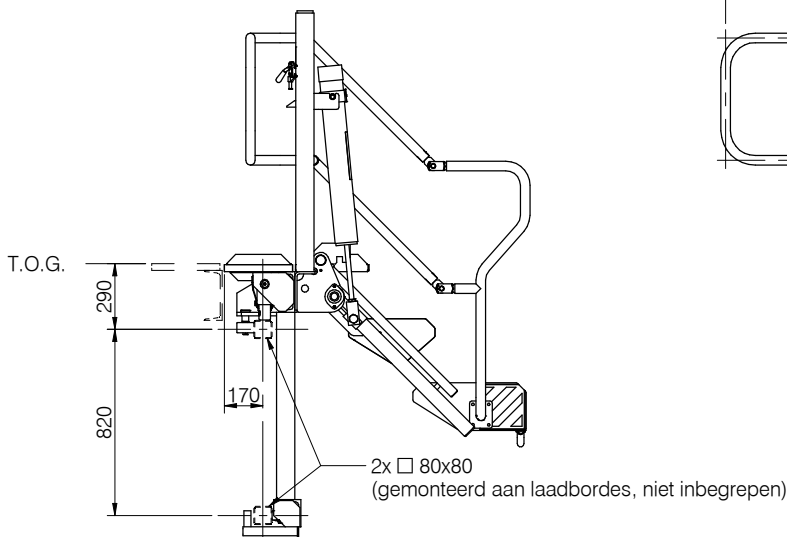

technische modificaties voorbehouden