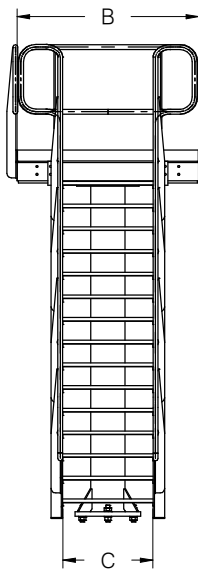

MODEL	TREDEN	AFMETINGEN					EIGEN GEWICHT		STAT. BELASTING OP FUNDAMENT		STAT. BELASTING OP FUNDAMENT TRAP	
		A	B	C	D	E	kg	kN	kN	kNm	kN	kNm
		mm	mm	mm	mm	mm						
3200	15	1600	1600	800	3836	3200	1250	12,74	23,7	15,7	2,9	0
3400	16	1600	1600	800	4036	3400	1290	13,15	24,0	15,7	2,9	0
3600	17	1600	1600	800	4236	3600	1330	13,56	24,3	15,7	2,9	0
3800	18	1600	1600	800	4436	3800	1370	13,97	24,5	15,7	2,9	0
4000	19	1600	1600	800	4636	4000	1410	14,38	24,9	15,7	2,9	0
4200	20	1600	1600	800	4836	4200	1450	14,79	25,2	15,7	2,9	0
4400	21	1600	1600	800	5036	4400	1500	15,29	25,5	15,7	2,9	0

technische modificaties voorbehouden