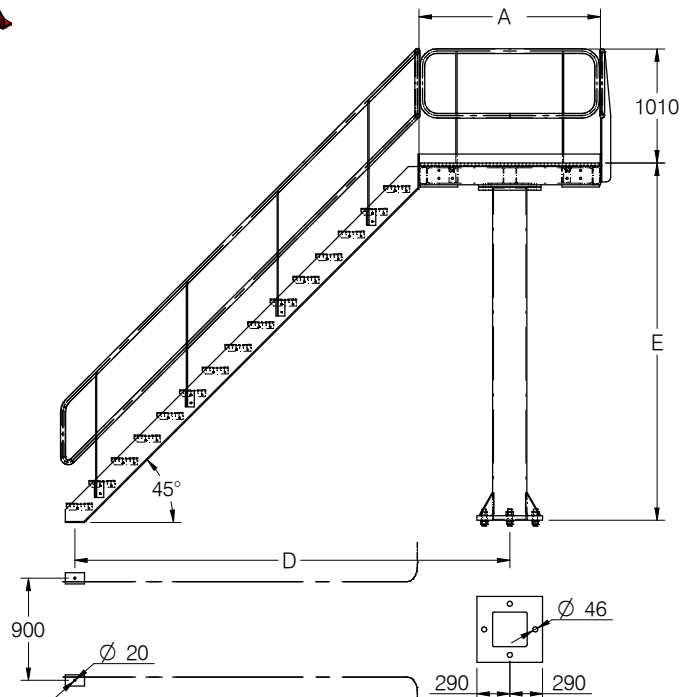

MODEL	TREDEN	AFMETINGEN					EIGEN GEWICHT		STAT. BELASTING OP FUNDAMENT		STAT. BELASTING OP FUNDAMENT TRAP	
		A	B	C	D	E	kg	kN	kN	kNm	kN	kNm
		mm	mm	mm	mm	mm						
3200	15	1600	1600	800	3836	3200	1250	12,74	23,7	15,7	2,9	0
3400	16	1600	1600	800	4036	3400	1290	13,15	24,0	15,7	2,9	0
3600	17	1600	1600	800	4236	3600	1330	13,56	24,3	15,7	2,9	0
3800	18	1600	1600	800	4436	3800	1370	13,97	24,5	15,7	2,9	0
4000	19	1600	1600	800	4636	4000	1410	14,38	24,9	15,7	2,9	0
4200	20	1600	1600	800	4836	4200	1450	14,79	25,2	15,7	2,9	0
4400	21	1600	1600	800	5036	4400	1500	15,29	25,5	15,7	2,9	0

technische modificaties voorbehouden