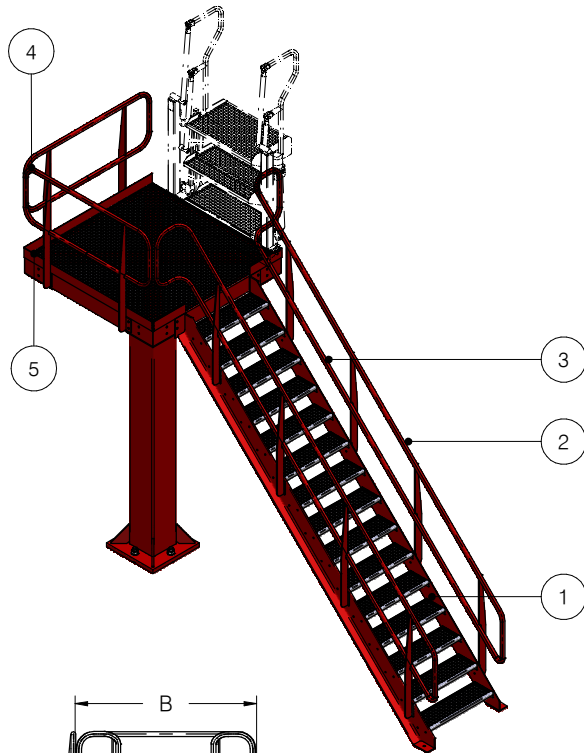

laadbordes

| STANDAARD                     | OPTIES                      |
|-------------------------------|-----------------------------|
| hoogte 3200 - 4400 mm         | toepassing voor 3 laadarmen |
| tredes gegalvaniseerd         | en 2 klattrappen            |
| constr. gecoat/gegalvaniseerd | 2 trappen met tussenbordes  |
| handreling aan beide zijdes   |                             |
| knielijsten                   |                             |
| schoprand                     |                             |