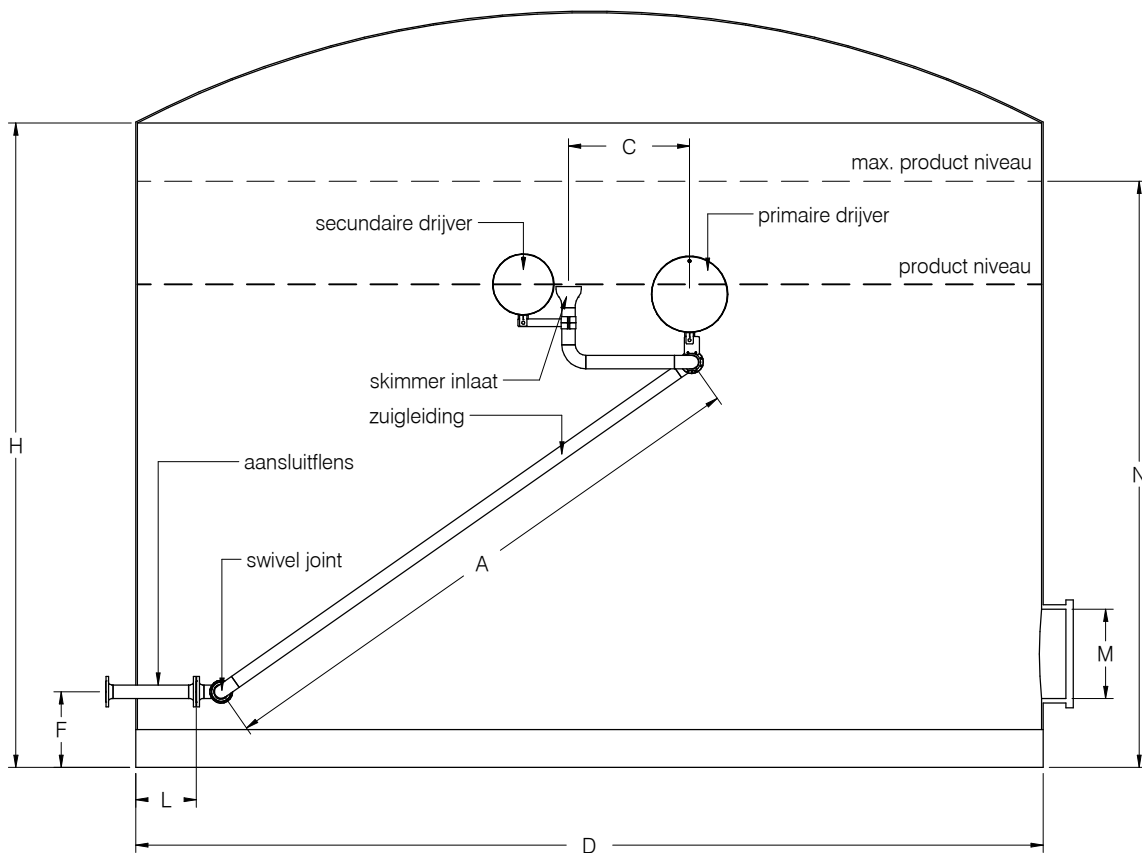

floating skimmer

type 001

ITEM	SPECIFICATIE
afmetingen	DN80 (3"), DN100 (4"), DN150 (6"), DN200 (8"), DN250 (10"), DN300 (12")
materiaal	rvs, staal, aluminium
aansluiting	flenzen ANSI/DIN
swivel joint	30-2000
seals	PTFE, Viton, EPDM