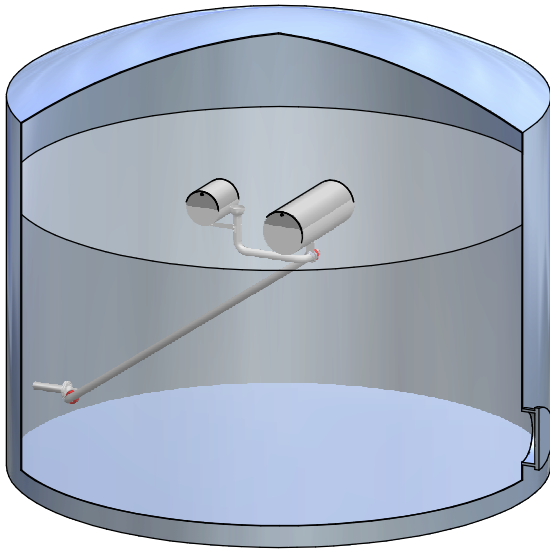

floating skimmer

type 001

ITEM	SPECIFICATIE
afmetingen	DN80 (3"), DN100 (4"), DN150 (6"), DN200 (8"), DN250 (10"), DN300 (12")
materiaal	rvs, staal, aluminium
aansluiting	flenzen ANSI/DIN
swivel joint	30-2000
seals	PTFE, Viton, EPDM